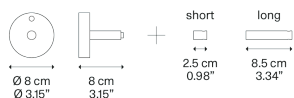

Wall Standard

Система

Wall System

Оправа: Metal

Chrome

Code

R09L01 4000

Вес нетто: 0.80 kg

Количество упаковок: 1

IP20

Варианты Одинарные крепления

Single Mini

Recessed Micro

Single Standard